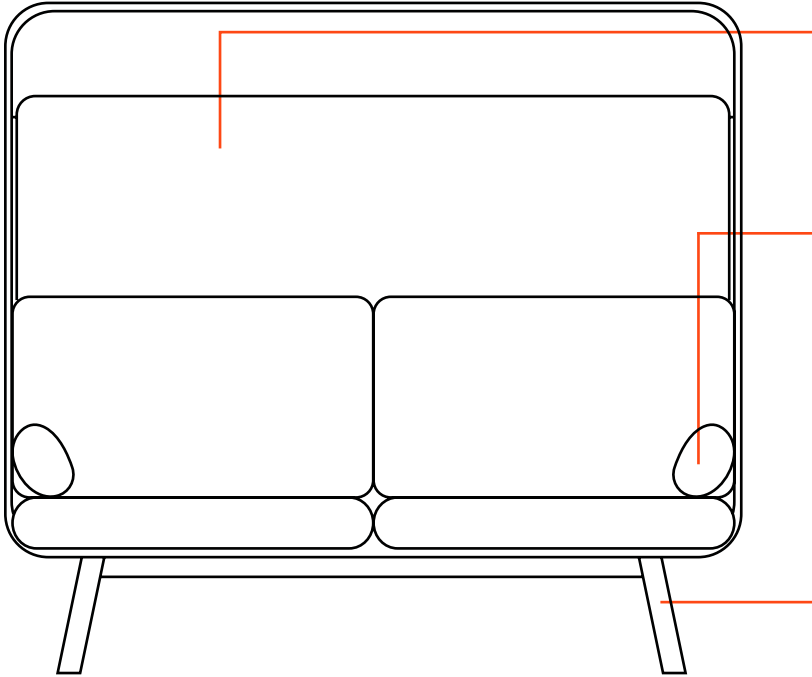

## Finish Specifier

LOUNGE

### 77402 - Double Seat Canopy

**BACK PANEL:**

Finish: .....

**THROW PILLOWS:**

Supplier: .....

Fabric: .....

Color: .....

**METAL LEGS:**