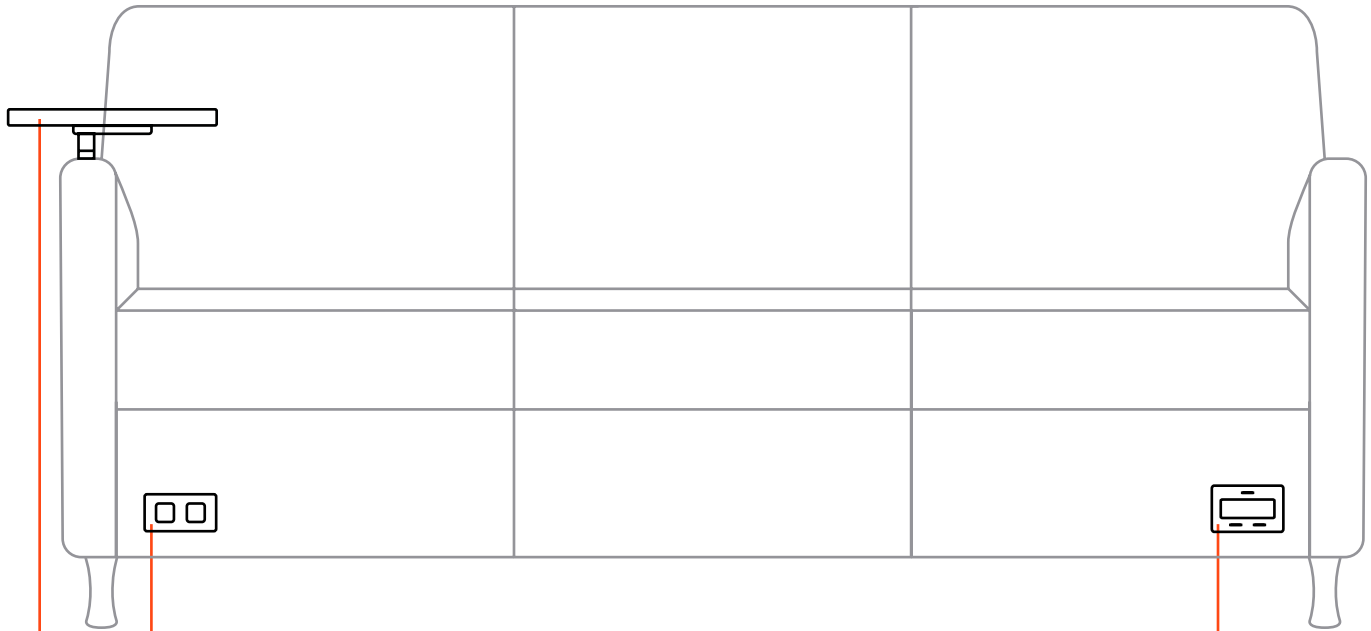

### LEGS:

Finish: .....

# AMELIA

Finish Specifier

LOUNGE

9833 - Sofa

**POWER:**

Options: .....

**PULITO:**

Options: .....

**SWIVEL TABLE:**

Options: .....