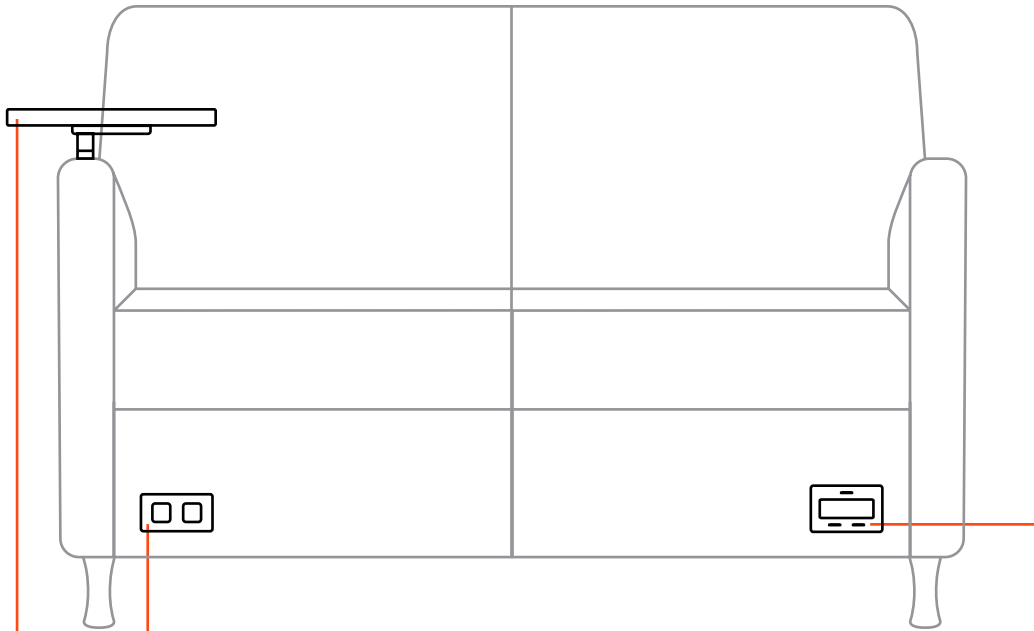

LOUNGE

9832 - Loveseat

POWER:

Options:

PULITO:

Options:

SWIVEL TABLE:

Options: